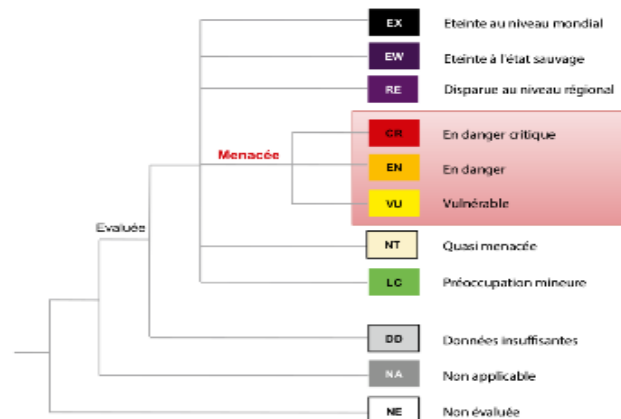

LISTE DES ESPECES INTERDITES

- **Pigeon à couronne blanche (Patagioenas leucocephala)**
- **Grive à pied jaune (Turdus lherminieri)**
- **Barge hudsonienne (Limosa haemastica)**
- **Courlis corlieu (Numenius phaeopus)**
- **Chevalier solitaire (Tringa solitaria)**
- **Bécassin roux (Limnodromus griseus)**
- **Petit Chevalier à pattes jaunes (Tringa flavipes)**

<https://www.fdc971.com>

Figure 1. Présentation des catégories de l'UICN utilisées à une échelle régionale (d'après le Guide 2012 et le Guide régional 2012 de l'UICN)